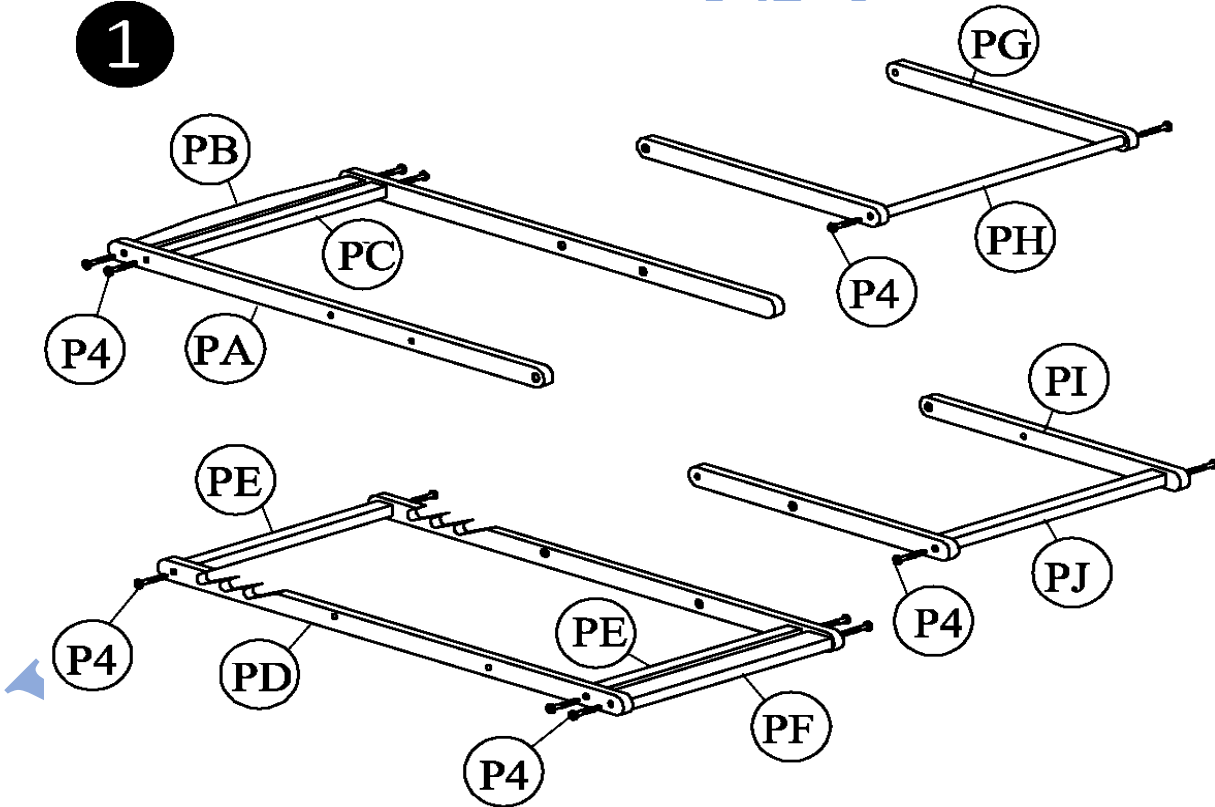

Důležité: Malé části uchovávejte mimo dosah dětí. Při vybalování dbejte na to, aby plastové sáčky a další obalové materiály nebyly v dosahu dětí! Nebezpečí udušení!

Návod k montáži

Vezměte prosím na vědomí, že šrouby musí být nejprve zasunuty rukou a poté mírně dotaženy, aby šroub držel na místě a komponenty byly pevně připevněny.

Šrouby se nesmí dotahovat, dokud nejsou všechny díly takto spojeny. Následným dotažením šroubů lze vyrovnat drobné odchylky ve vyvrtaných otvorech, které se mohou vyskytnout u ručně vyráběných výrobků.

K montáži tohoto výrobku nepoužívejte žádné elektrické nářadí.

	díl	počet
L935 xW35xT20mm	PA	2
L476xW50xT20mm	PB	1
76 x W35 xT20mm	PC	1
W35 x T20 mm	PD	2
L432 x W35 x T20 mm	PE	2
L432xW50xT20mm	PF	1
520 x W35 x T20 mm	PG	2
L520xW20xT20mm	PH	1
L560 x W35 x T20 mm	PI	2
L476 x W35 x T20 mm	PJ	1
L45 0 x W45 xT24mm	PK	1
L45 0 x W45 xT24mm	PL	1
L473xW16xT16mm	PM	2
	PN	1
	PO	1

TEIL	NR.	STK.
 BL 6 x 35	P1	6
 BL 6 x 40	P2	4
 TD 6 x 13	P3	6
 M6 x 60	P4	14
 LDS 6/18 x 2	P5	10
	P6	2

ahome.cz

1

2

3

www.okrahome.cz