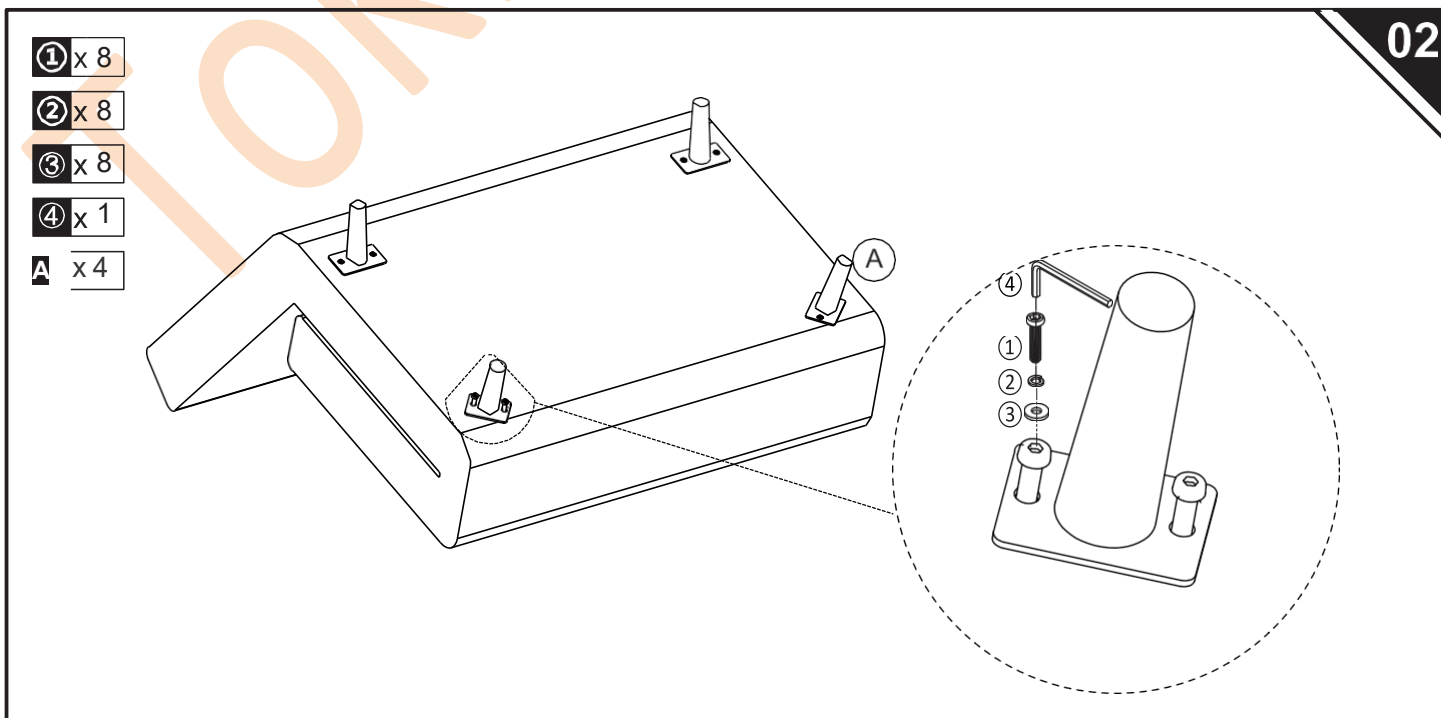

Pokud je sedací nábytek vybaven elektrickým nastavením výšky sedáku, smí tyto součásti vyměňovat nebo opravovat pouze vyškolený personál.

 <p>A x 4</p>	 <p>B x 1</p>	 <p>C x 1</p>	
<p>① x 8 +1 (náhradní)</p>  <p>M8×25 mm</p>	<p>② x 8 +1 (náhradní)</p> 	<p>③ x 8 +1 (náhradní)</p> 	<p>④ x 1</p> 