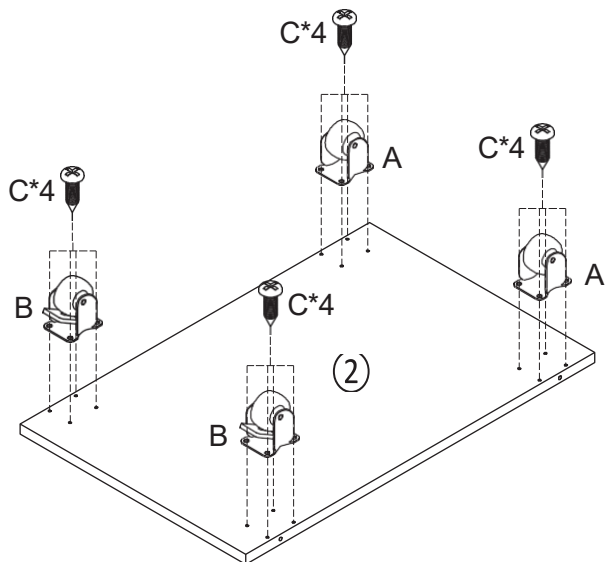

PawHut:

ČESKÝ NÁVOD

IN231200164V01_GL

D30-791V00

13

STEPS

1 HR

**TENTO NÁVOD SI USCHOVEJTE PRO BUDOUCÍ
POTŘEBU. POKUD BUDETE PRODUKT PŘEDÁVAT JINÉ
OSOBE, PŘEDEJTE JÍ TAKÉ TENTO NÁVOD.**

Montážní balíček:

-  Ax2
-  Bx2
-  Cx16

-  DX4
-  EX4

-  FX2

FX4

04

FX6
HX4

05