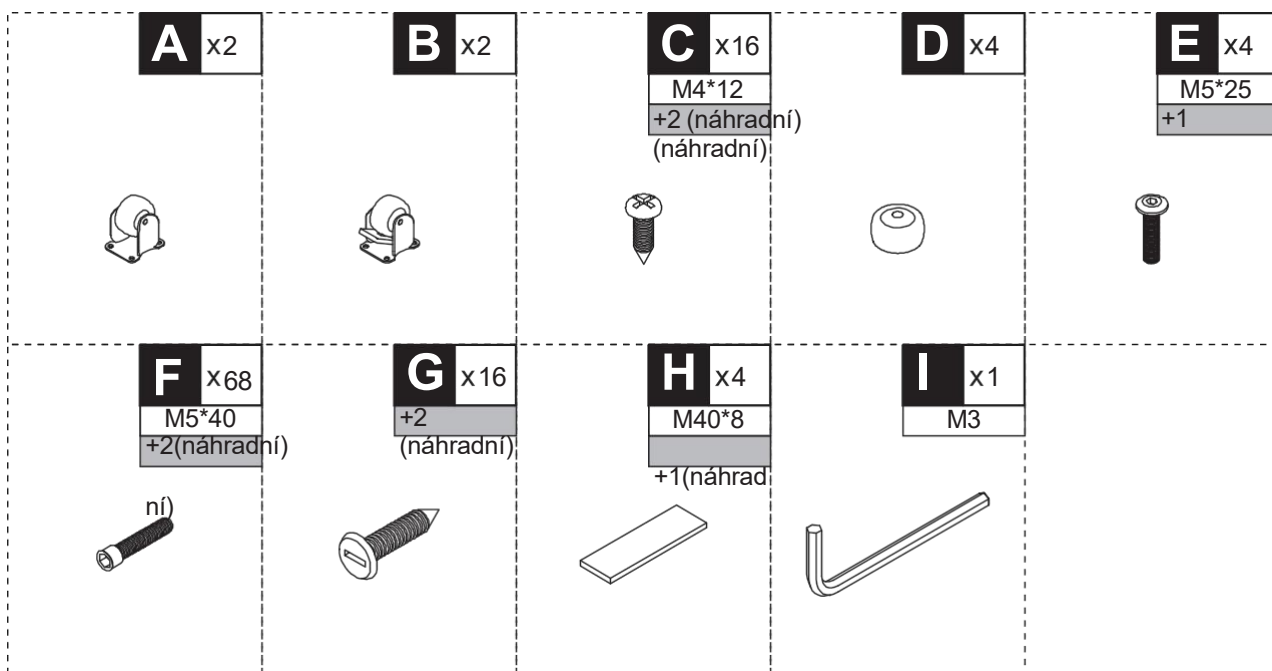

PawHut:

ČESKÝ NÁVOD

IN231200164V01_GL

D30-791V00

13

STEPS

1 HR

**TENTO NÁVOD SI USCHOVEJTE PRO BUDOUCÍ
POTŘEBU. POKUD BUDETE PRODUKT PŘEDÁVAT JINÉ
OSOBE, PŘEDEJTE JÍ TAKÉ TENTO NÁVOD.**

Montážní balíček:

-  Ax2
-  Bx2
-  Cx16

-  DX4
-  EX4

-  FX2

FX4

04

FX6
HX4

05