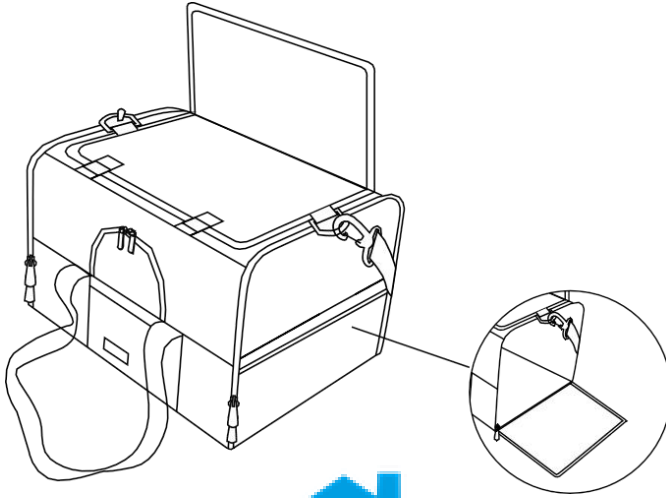

BDA-110025-002 / 10.03.2025

Skládací taška na domácí mazlíčky velikost M

Číslo výrobku: 110025, 110026, 110027

KONSTRUKCE:

①

②

3

TokraHome
vše pro lepší bydlení