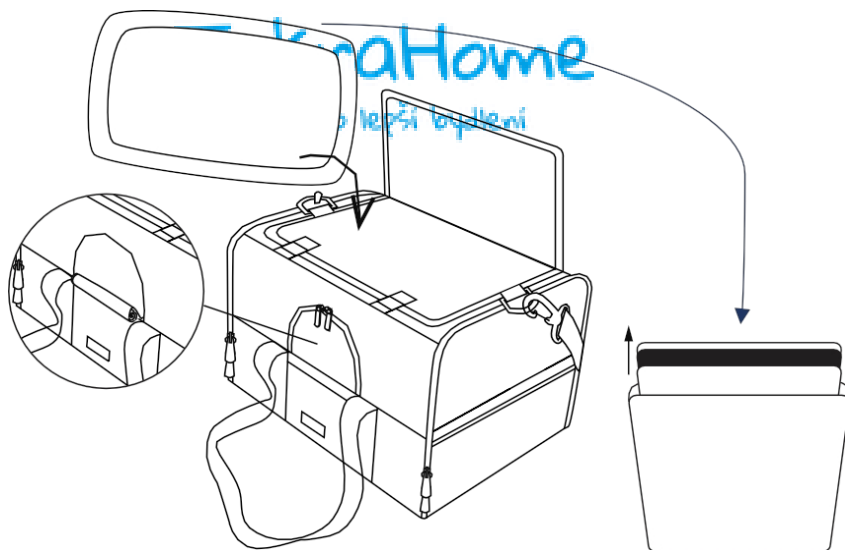

BDA-110025-002 / 10.03.2025

Skládací taška na domácí mazlíčky velikost M

Číslo výrobku: 110025, 110026, 110027

KONSTRUKCE:

①

②

3

TokraHome
vše pro lepší bydlení