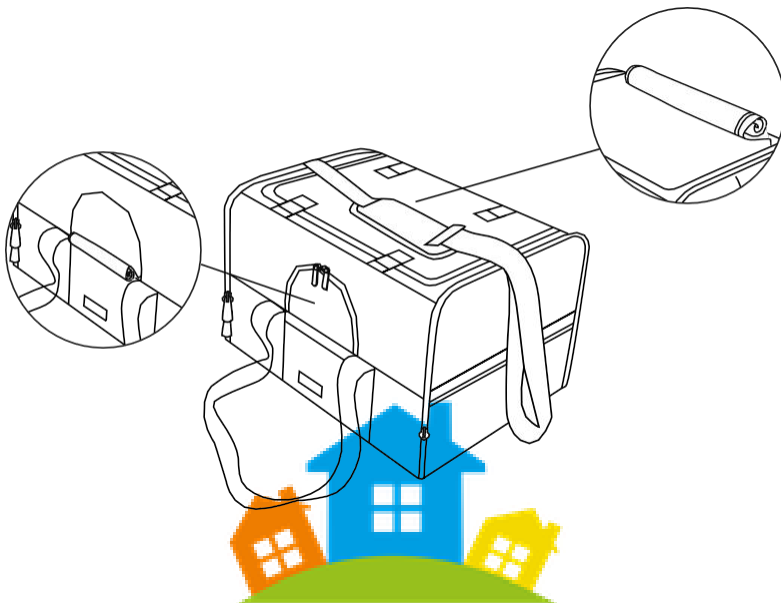

BDA-110025-002 / 10.03.2025

Skládací taška na domácí mazlíčky velikost M

Číslo výrobku: 110025, 110026, 110027

KONSTRUKCE:

①

②

3

TokraHome
vše pro lepší bydlení